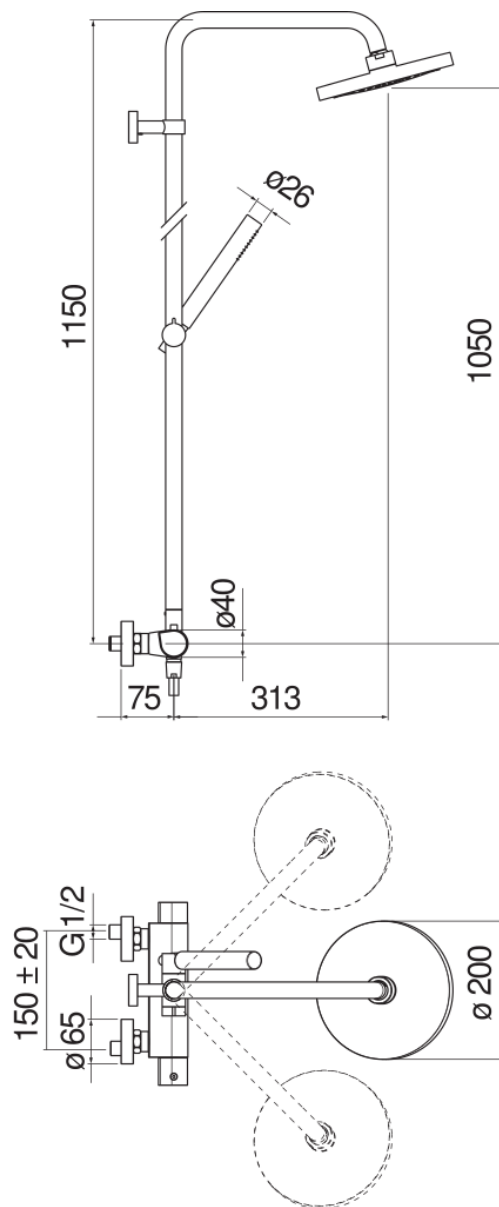

SPECIFICHE

Termostatico esterno  
Chrome  
Blocco di sicurezza 38° C  
Valvole antiritorno  
Soffione a snodo ø 200 mm abs  
Supporto doccetta scorrevole e orientabile  
Doccetta monogetto e flessibile 150 cm  
Compatibile con mensola AV00141/5  
Filtri di ricambio cartuccia inclusi nella confezione

Imballo: 117 x 42 x 8,5 cm / 0,041769 m<sup>3</sup> / 2,95 kg

CERTIFICAZIONI

DIAGRAMMA DI PORTATA: ACQUA CALDA/FREDDA

DIAGRAMMA DI PORTATA: ACQUA MISCELATA