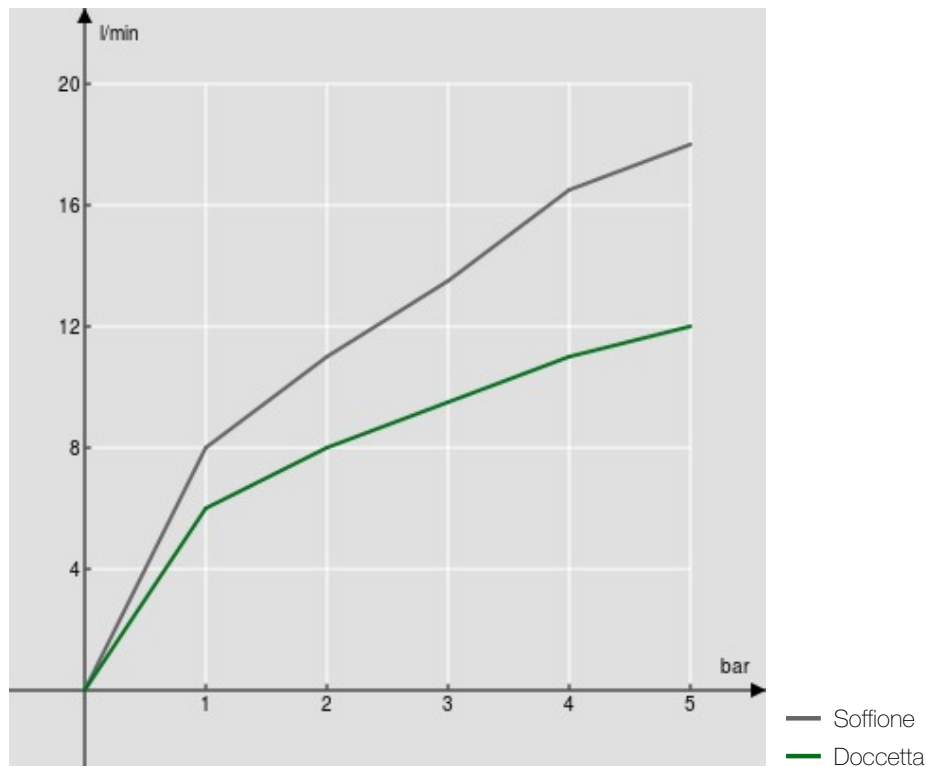

SPECIFICHE

Termostatico esterno  
Chrome  
Blocco di sicurezza 38° C  
Valvole antiritorno  
Soffione a snodo ø 200 mm abs  
Supporto doccetta scorrevole e orientabile  
Doccetta monogetto e flessibile 150 cm  
Compatibile con mensola AV00141/5  
Filtri di ricambio cartuccia inclusi nella confezione

Imballo: 117 x 42 x 8,5 cm / 0,041769 m<sup>3</sup> / 2,95 kg

CERTIFICAZIONI

DIAGRAMMA DI PORTATA: ACQUA CALDA/FREDDA

DIAGRAMMA DI PORTATA: ACQUA MISCELATA